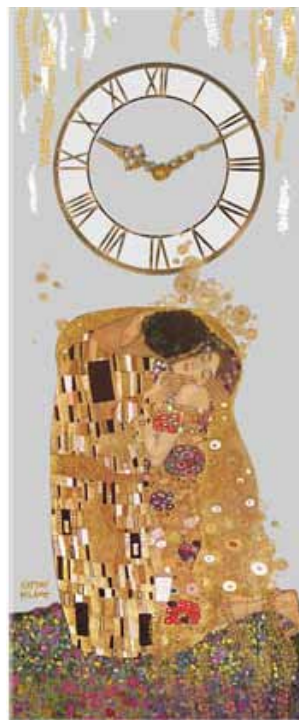

neue Stimmung

Lampe Kuss

Der Kuss

The Kiss / Le baiser

Der Kuss

Standuhr / Kristallglas
 Deskclock / Glass
 Horloge / Verre
 mit Batterie / with battery
 avec batterie
 32 cm
 66-879-82-6 VE 1

Neu | New | Nouveau