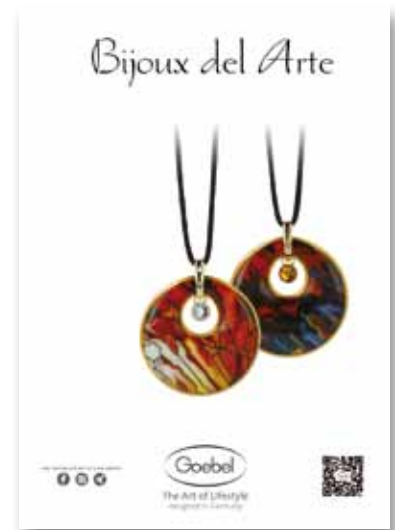

Brosche / Brooch / Broche
ø 5 cm
67-045-18-1 VE 1
UPE / SRP € 49,95

Vincent van Gogh
L'amanier bleu

Brosche / Brooch / Broche
ø 5 cm
67-045-22-1 VE 1
UPE / SRP € 49,95

Vincent van Gogh
L'amanier argent

Brosche / Brooch / Broche
ø 5 cm
67-045-34-1 VE 1
UPE / SRP € 49,95

Robert Delaunay
Lebensfreude

Brosche / Brooch / Broche
ø 5 cm
67-045-26-1 VE 1
UPE / SRP € 49,95

Plakat
Poster 2020

Gustav Klimt - Heart Kiss
594 x 841 cm (DIN A1)
96-965-67-1 VE 1

Plakat
Poster 2020

Gustav Klimt - Weihnacht
594 x 841 cm (DIN A1)
96-965-68-1 VE 1