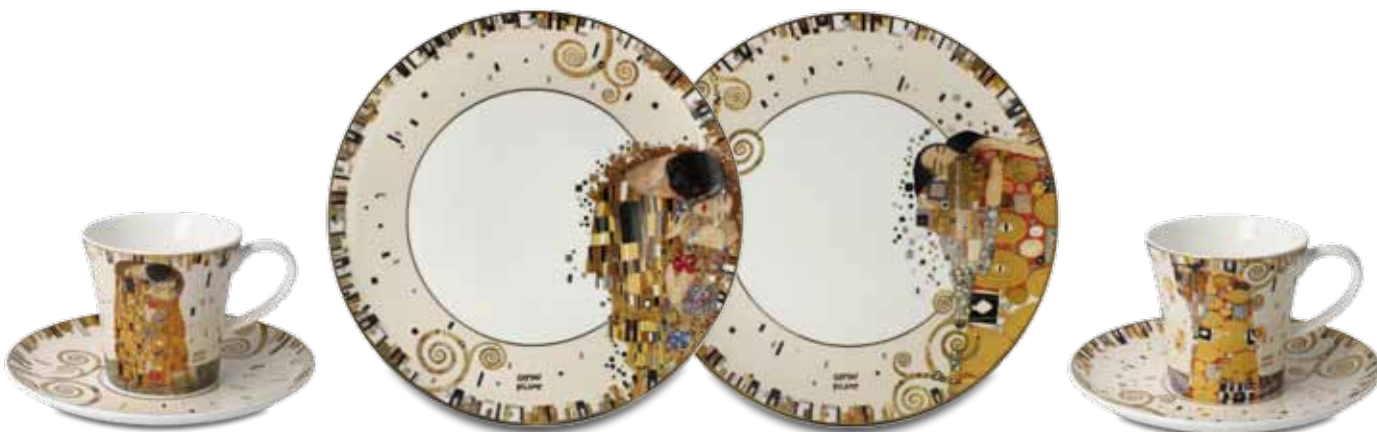

Teller / Plate ☉
Assiette
Fine Bone China
ø 23 cm
67-013-02-1 VE1
UPE / SRP € 29,95

Die Erfüllung ☉
Teller / Plate
Assiette
Fine Bone China
ø 23 cm
67-013-03-1 VE1
UPE / SRP € 29,95

Die Erfüllung ☉
Kaffeetasse / Coffee cup
Paire-tasse à café
Fine Bone China
8,5 cm / ø 15,5 cm
0,15 l
67-014-02-1 VE1
UPE / SRP € 29,95

4 005169 338786

Kaffeetasse ☉
Coffee cup
Paire-tasse à café
Fine Bone China
8,5 cm / ø 15,5 cm
0,15 l
67-014-01-1 VE1
UPE / SRP € 29,95